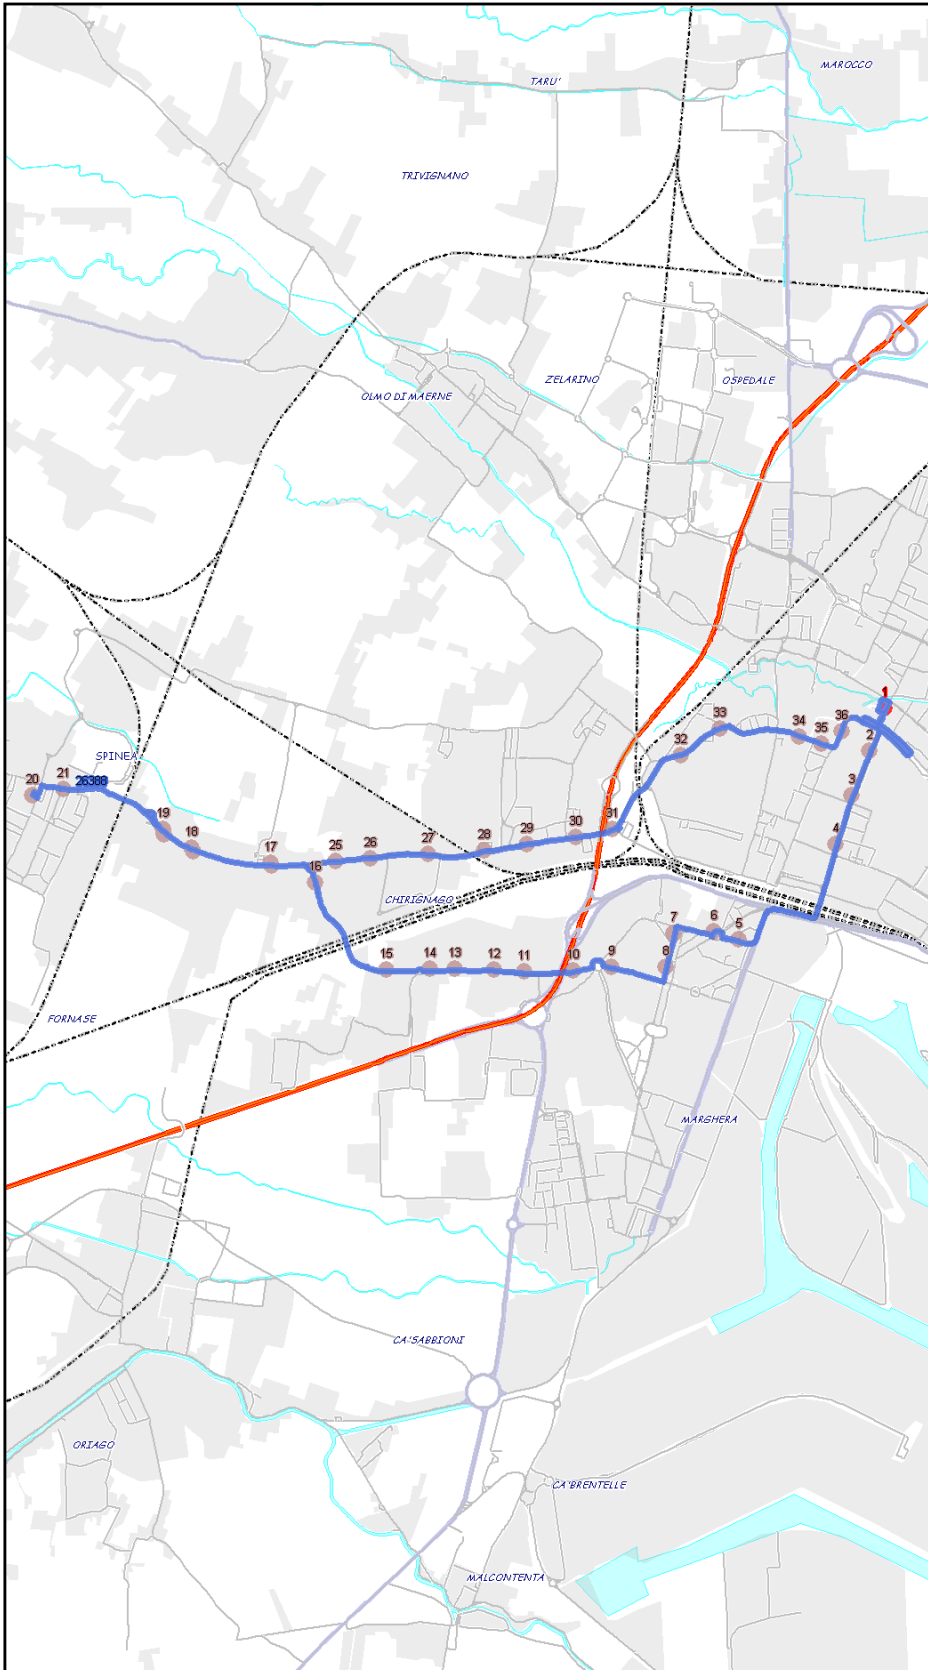

Urbano Mestre

Percorso: MESTRE CENTRO - Corso del Popolo - Durando - p.zza Giovannacci - Lavelli - p.zza S. Antonio - Paleocapa - Trieste - Catene - Chirignago - Spinea - Chirignago - Avanti - Miranese - Carducci - Olivi - MESTRE CENTRO

Settore
Linea

UM
N5

Elenco Fermate

- 1 - S (142) Colombo - MESTRE CENTRO B2
- 2 - (1013) Corso del Popolo - Mestrina
- 3 - (1012) Corso del Popolo - Milano
- 4 - (1011) Corso del Popolo - Torino
- 5 - (333) Durando - Bellinato
- 6 - (611) Giovannacci - Ulloa
- 7 - (6028) Lavelli - Paolucci
- 8 - (6037) Sant'Antonio - Municipio
- 9 - (349) Paleocapa - Parmesan
- 10 - (329) Trieste - Eraclea
- 11 - (328) Trieste - Mazzorbo
- 12 - (474) Trieste - Bosco
- 13 - (327) Trieste - Parco
- 14 - (326) Trieste - Catene
- 15 - (316) Trieste - Robinie
- 16 - (315) Trieste - Miranese
- 17 - (314) Miranese - San Giorgio
- 18 - (313) Miranese - Selenia
- 19 - (312) Roma - Giorgione
- 20 - (301) P.zza Marconi - Spinea
- 21 - (1304) Roma - Alfieri
- 22 - (1312) Roma - Giorgione
- 23 - (1313) Miranese - Selenia
- 24 - (1314) Miranese - San Giorgio
- 25 - (1029) Miranese - Avanti
- 26 - (1030) Miranese - Ivancich
- 27 - (1031) Miranese - Pergine
- 28 - (1032) Miranese - Piemonte
- 29 - (1033) Miranese - Lazio
- 30 - (1034) Miranese - Calucci
- 31 - (1035) Miranese - Giustizia
- 32 - (1036) Miranese - Monteverdi
- 33 - (1037) Miranese - Vivaldi
- 34 - (38) Carducci - Felisati
- 35 - (18) Carducci - Pascoli
- 36 - (6030) Olivi - Olivi
- 37 - D (142) Colombo - MESTRE CENTRO B2

S=Salita, D=Discesa, N=Non ferma

Scala

1:24169

Nota: