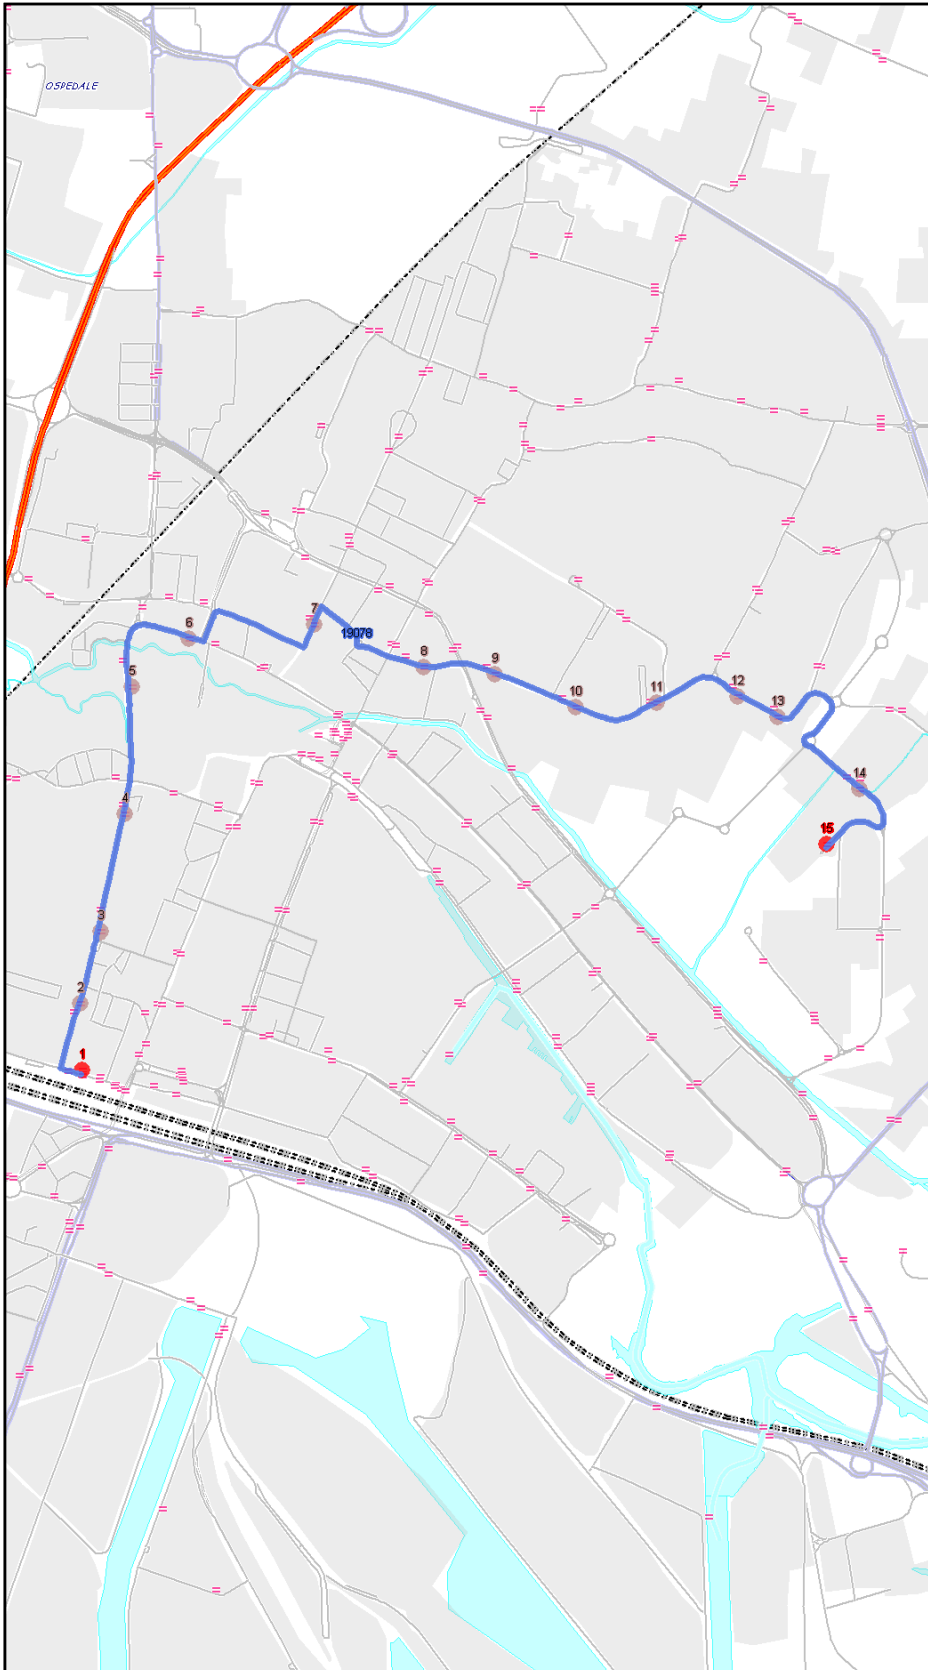

Urbano Mestre

Percorso: MESTRE FS - Piave - Circonvallazione - Einaudi - Giuliani - Torre Belfredo - v.le Garibaldi - Spalti - Bissuola - Pertini - CAMPORESE (IST.GRITTI)

Settore  
Linea

UM  
32

## Elenco Fermate

- 1 - S (162) Stazione - MESTRE FS C4
- 2 - (42) Piave - Podgora
- 3 - (40) Piave - Fiume
- 4 - (39) Piave - Puccini
- 5 - (104) Circonvallazione - Olimpia
- 6 - (81) Einaudi - Castelvecchio
- 7 - (246) Garibaldi - Municipio
- 8 - (272) Bissuola - Colombo
- 9 - (271) Bissuola - Pisani
- 10 - (270) Bissuola - Cadorna
- 11 - (269) Bissuola - Tevere
- 12 - (265) Bissuola - Esiodo
- 13 - (264) Bissuola - Varrone
- 14 - (1150) Pertini - Foscarì
- 15 - D (117) Camporese - Gritti

S=Salita, D=Discesa, N=Non ferma

Scala

1:12191

Nota: