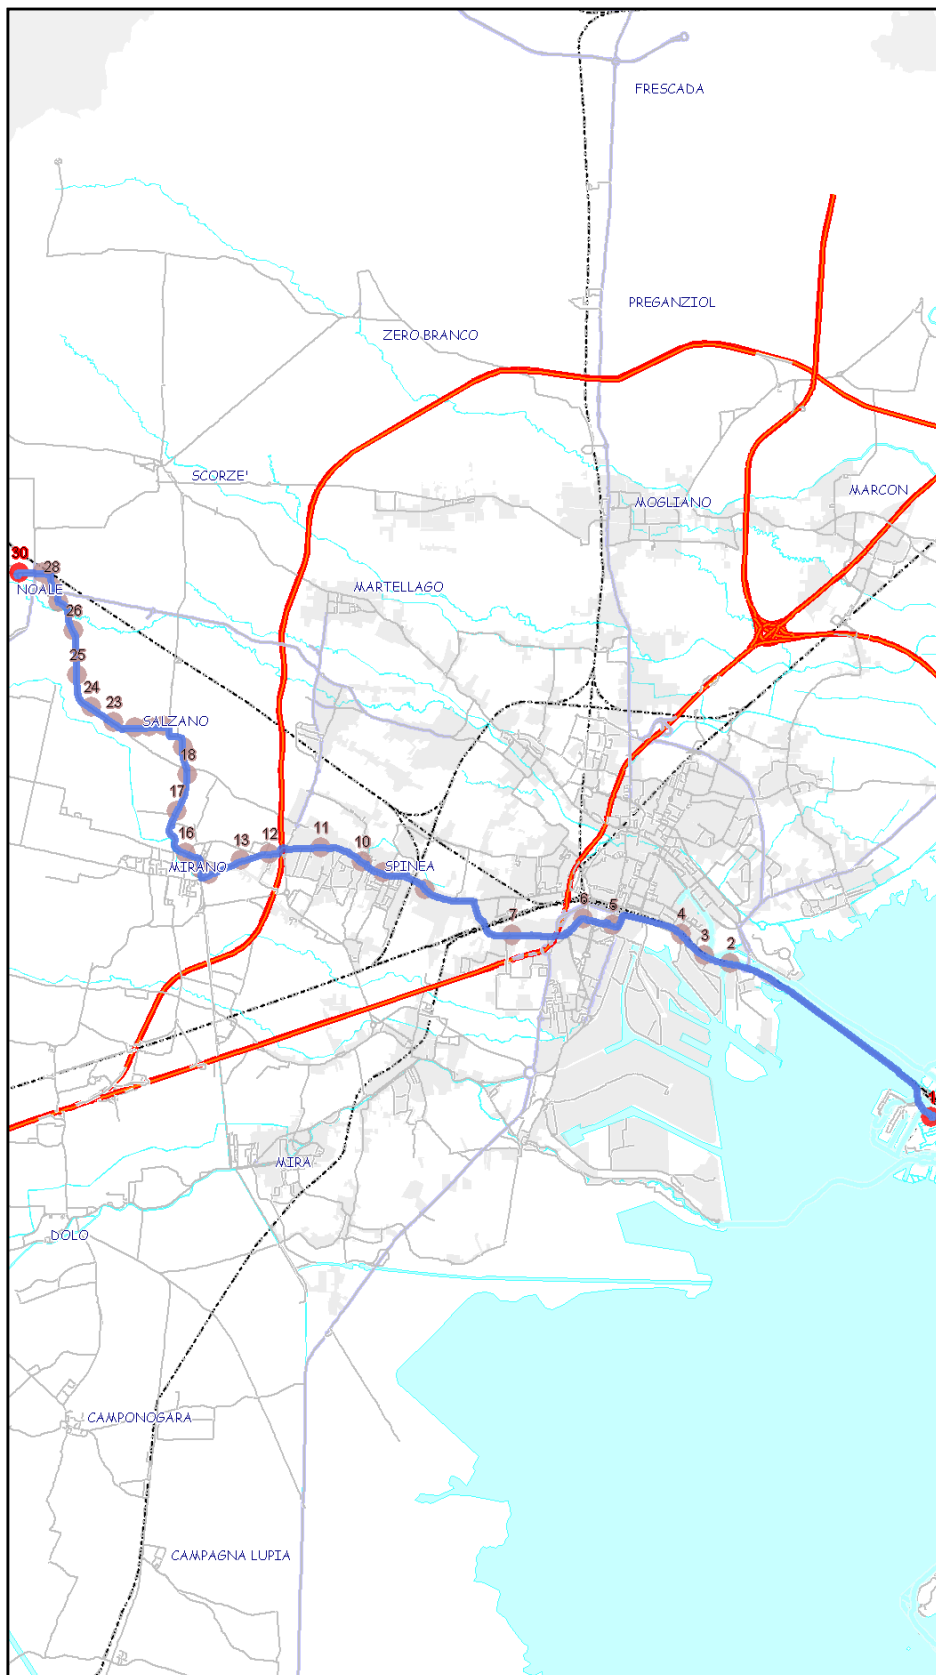

Extraurbano Nord

Percorso: VENEZIA - via della Libertà - via Durando - via Paolucci - Catene - Spinea - Orgnano - Mirano - via della Vittoria - Salzano - NOALE

Settore
Linea

EN
4DE

Elenco Fermate

- 1 - S (516) VENEZIA - CORSIA B3
- 2 - S (1382) della Libertà - Righi
- 3 - S (1381) della Libertà - Porto Marghera
- 4 - S (1380) della Libertà - Fincantieri
- 5 - S (333) Durando - Bellinato
- 6 - S (331) Paolucci - Longhena
- 7 - S (326) Trieste - Catene
- 8 - (312) Roma - Giorgione
- 9 - (304) Roma - Spinea Centro
- 10 - (368) Roma - Rossignago
- 11 - (306) Roma - Orgnano
- 12 - (2563) Miranese - Fossa
- 13 - (3389) Della Vittoria - Parini
- 14 - (2513) Della Vittoria - Caboto
- 15 - (2511) Dante - Villafranca
- 16 - (2520) Parauro - Mariutto
- 17 - (2578) Parauro - Boschette
- 18 - (2580) Parauro - Luneo
- 19 - (2582) De Gasperi - Matteotti
- 20 - (2585) Roma - De Gasperi
- 21 - (2587) Roma - Chiesa Salzano
- 22 - (2589) Roma - Municipio
- 23 - (2600) Roma - Confalonieri
- 24 - (2603) Roma - Ponte Grasso
- 25 - (2604) Villatega - Sogaretti
- 26 - (2606) Villatega - Toscanino
- 27 - (3388) Polanzani - Lancerotto
- 28 - (540) Sant'Andrea - Mestrina
- 29 - (558) Sant'Andrea - Ospedale
- 30 - D (2609) Gagliardi - Noale

S=Salita, D=Discesa, N=Non ferma

Scala

1:92686

Nota:

Extraurbano Nord

Percorso: VENEZIA - via della Libertà - via Durando - via Paolucci - Catene - Spinea - Orgnano - Mirano (Ospedale) - Salzano - NOALE

Settore
Linea

S=Salita, D=Discesa, N=Non ferma

Scala

1:92686

Nota:

Extraurbano Nord

Percorso: NOALE - Salzano - Mirano (Ospedale) - Orgnano - Spinea - Catene - via Paolucci - via Rizzardi - via della Libertà - VENEZIA

Settore
Linea

S=Salita, D=Discesa, N=Non ferma

Scala

1:92593

Nota:

Extraurbano Nord

Percorso: NOALE - Salzano - via della Vittoria - Orgnano - Spinea - Catene - via Paolucci - via Rizzardi - via della Libertà - VENEZIA

Settore
Linea