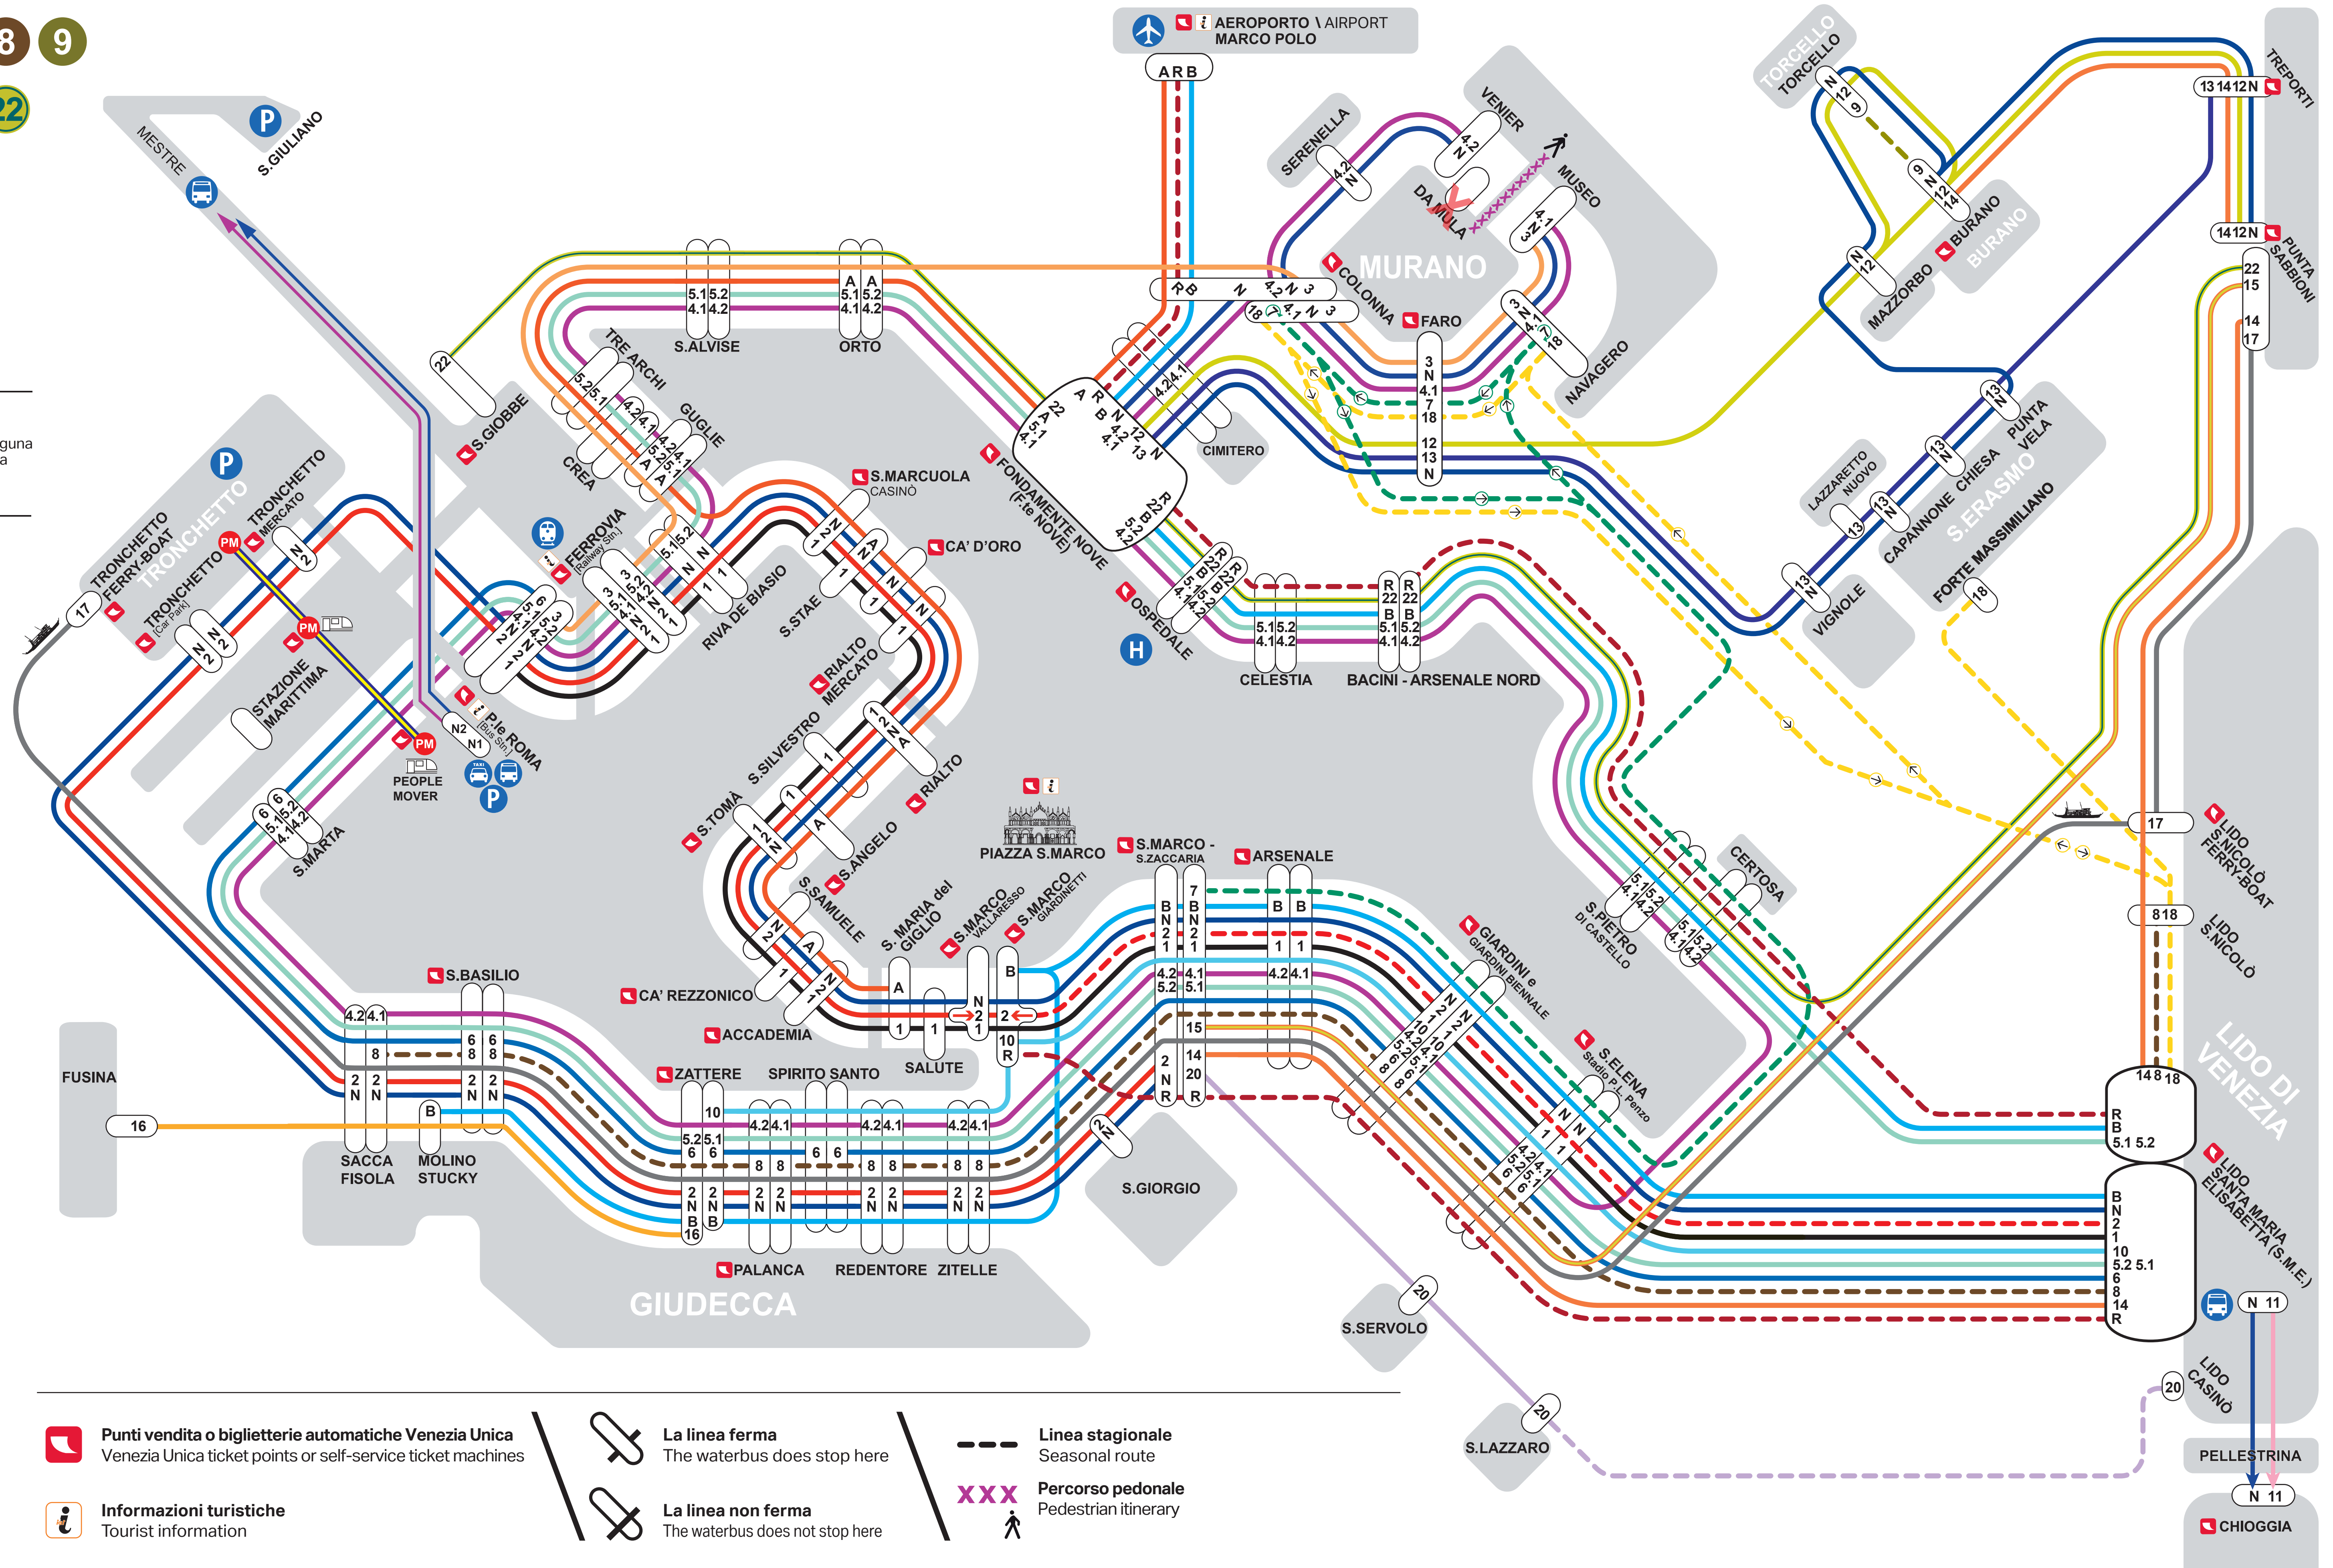

- 1
- 2
- 3
- 4.1
- 4.2
- 5.1
- 5.2
- 6
- 7
- 8
- 9
- 10
- 11
- 12
- 13
- 14
- 15
- 17
- 18
- 20
- 22

N Linee notturne
Night routes

comprendono: la linea N via Canal Grande e Canale della Giudecca, la linea "Notturmo Laguna Nord" (NLN) e la linea Notturmo Murano (NMU).
include: route N on Canal Grande and Canale della Giudecca, route "Notturmo Laguna Nord" (Northern Lagoon Night route - NLN) and route "Notturmo Murano" (NMU).

16 * **A** * **B** * **R** *

A \ Alliguna arancio
B \ Alliguna blu
R \ Alliguna rossa

* Non sono validi i titoli di viaggio Actv \ Actv tickets and passes are not valid

PM People Mover
Funicolare terrestre
Cable railway
(Shuttle P.le Roma \ Marittima \ Tronchetto)

Tap to pay
Make it simple

Paga contactless)))
facile, veloce e sicuro.

Pay contactless)))
easy, fast and secure.

I biglietti Actv sono acquistabili presso le biglietterie Venezia Unica, le biglietterie automatiche e i rivenditori autorizzati (consulta la mappa nel sito actv.it), online su veneziaunica.it, con AVM Venezia Official App e con Chat&Go by muoversivenezia. Presso i punti vendita Venezia Unica puoi trovare anche biglietti per eventi, musei, mostre e teatri \ guide e mappe \ tour \ Venezia Unica \ merchandising.