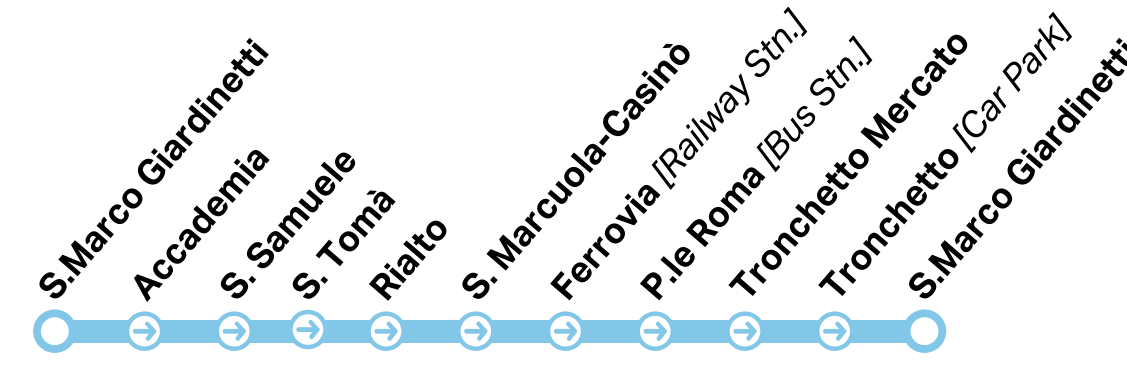

LINEA \ ROUTE PANTALONE

Validità \ Validity period 11, 12, 18, 19, 20.02.2023

	ai minuti \ at these minutes past the hour										ai minuti \ at these minutes past the hour										22:57 23:21 23:45			00:09 00:33 00:57							
S.MARCO-S. ZACCARIA "E"	14:36	0	12	24	36	48	17:12	17:26	2	14	26	38	50	19:38	19:50	20:02	20:14	20:26	20:38	20:50	21:14	21:38	21:50	22:14	22:38	23:02	23:26	23:50	00:14	00:38	01:02
S. MARCO GIARDINETTI	14:41	5	17	29	41	53	17:17	17:31	7	19	31	43	55	19:43	19:55	20:07	20:19	20:31	20:43	20:55	21:19	21:43	21:55	22:19	22:43	23:07	23:31	23:55	00:19	00:43	01:07
ACCADEMIA "B"	14:44	8	20	32	44	56	17:20	17:34	10	22	34	46	58	19:46	19:58	20:10	20:22	20:34	20:46	20:58	21:22	21:46	21:58	22:22	22:46	23:10	23:34	23:58	00:22	00:46	01:10
S. SAMUELE	14:47	11	23	35	47	59	17:23	17:37	13	25	37	49	1	19:49	20:01	20:13	20:25	20:37	20:49	21:01	21:25	21:49	22:01	22:25	22:49	23:13	23:37	00:01	00:25	00:49	01:13
S. TOMA "B"	14:53	17	29	41	53	5	17:29	17:43	19	31	43	55	7	19:55	20:07	20:19	20:31	20:43	20:55	21:07	21:31	21:55	22:07	22:31	22:55	23:19	23:43	00:07	00:31	00:55	01:19
RIALTO "C"	14:59	23	35	47	59	11	17:35	17:49	25	37	49	1	13	20:01	20:13	20:25	20:37	20:49	21:01	21:13	21:37	22:01	22:13	22:37	23:01	23:25	23:49	00:13	00:37	01:01	01:25
S. MARCUOLA - CASINO "A"	15:04	28	40	52	4	16	17:40	17:54	30	42	54	6	18	20:06	20:18	20:30	20:42	20:54	21:06	21:18	21:42	22:06	22:18	22:42	23:06	23:30	23:54	00:18	00:42	01:06	01:30
FERROVIA "A"	15:08	32	44	56	8	20	17:44	17:58	34	46	58	10	22	20:10	20:22	20:34	20:46	20:58	21:10	21:22	21:46	22:10	22:22	22:46	23:10	23:34	23:58	00:22	00:46	01:10	01:34
P.LE ROMA "G"	15:15	39	51	3	15	27	17:51	18:05	41	53	5	17	29	20:17	20:29	20:41	20:53	21:05	21:17	21:29	21:53	22:17	22:29	22:53	23:17	23:41	00:05	00:29	00:53	01:17	01:41
TRONCHETTO MERCATO	15:17	41	53	5	17	29	17:53	18:07	43	55	7	19	31	20:19	20:31	20:43	20:55	21:07	21:19	21:31	21:55	22:19	22:31	22:55	23:19	23:43	00:07	00:31	00:55	01:19	01:43
TRONCHETTO "A"	15:36	0	12	24	36	48	18:12	18:26	2	14	26	38	50	20:38	20:50	-	21:14	-	21:38	21:50	22:14	22:38	-	-	-	-	-	-	-	-	-
S. MARCO GIARDINETTI	22:55	23:19	23:43	00:07	00:31	00:55																									
S.MARCO-S. ZACCARIA "E"																															

Sulle linee Arlecchino, Pantalone e Colombina valgono i titoli di viaggio Actv in vendita presso i punti vendita Venezia Unica, le biglietterie automatiche, i rivenditori autorizzati (consulta la mappa su www.actv.it), a bordo (ove e quando previsto) alle tariffe dedicate, nonché su www.venezianaunica.it e tramite la app "AVM Venezia Official App".
On Arlecchino, Pantalone and Colombina routes the Actv tickets are valid. Tickets on sale at Venezia Unica ticket points, self-service ticket machines, authorized resellers (browse the map at www.actv.it), as well as at www.venezianaunica.it, through the "AVM Venezia Official APP" and on board (if so provided) at the onboard prices.

LINEA \ ROUTE ARLECCHINO

Validità \ Validity period 13, 14, 15, 16, 17, 21.02.2023