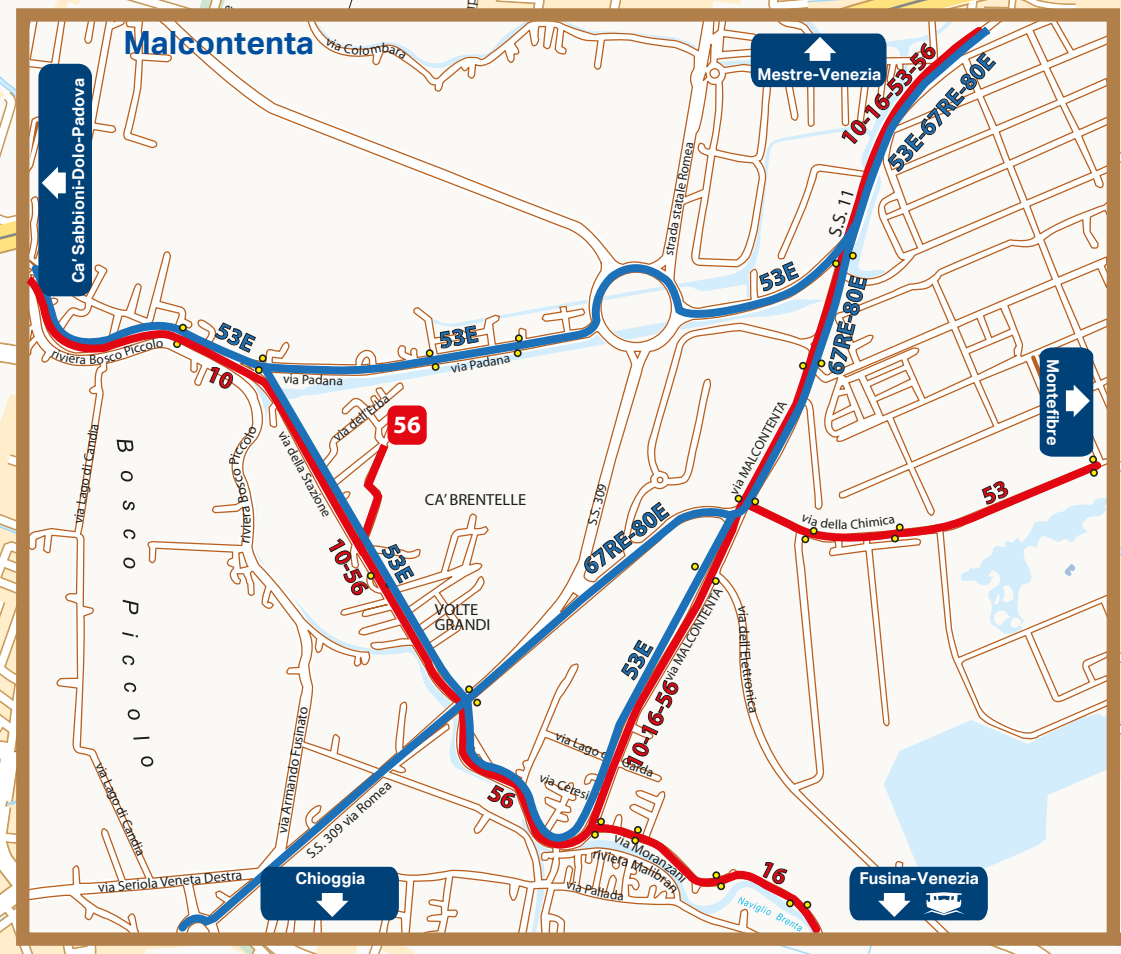

1. ### UFFICI E SERVIZI PUBBLICI
2. 1 Direzione Polizia Municipale e Ufficio Centrale dell'Anagrafe via Cappuccina, 76
   - 2 Municipalità di Mestre Carpenedo Presidenza e Direzione via Palazzone, 1
   - 3 Centro Culturale Candiani piazzale Candiani, 40
   - 4 Municipalità di Marghera Presidenza - Anagrafe piazza del Municipio, 1
   - 5 Polizia Municipale piazza del Mercato, 52
   - 6 Municipalità di Chirignano - Zelarino Presidenza - Direzione - Anagrafe Polizia Municipale via Miranese, 454
   - 7 Municipalità di Favaro Veneto Presidenza - Direzione - Anagrafe Polizia Municipale piazza Pastrelo, 1
   - 8 Commissariato di Polizia via Ca' Rossa, 5
   - 9 Commissariato di Polizia via Cosenz, 11
   - 10 Compagnia Carabinieri Mestre Stazione via Miranese, 17 - Mestre
   - 11 Ospedale Villa Salus via Terraglio, 114
   - 12 Policlinico San Marco viale San Marco
   - 13 Università di Ca' Foscari via Torino, 155
   - 14 Teatro Toniolo piazzetta Battisti, 1
   - 15 Teatro Aurora via Padre Gelaini, 11
   - 16 Teatro della Murata via Bruno, 19
   - 17 Teatro del Parco via Gori, 8
   - 18 Teatro Café Concerto via Santa Margherita (lat. via Ivanchich) via Olimpia, 14
   - 19 Palazzetto "D. Ancillotto" via Olimpia, 14
   - 20 Stadio Baracca via Baracca
   - 21 Palasport Taliereo via Vendramin, 10

Martellago-Scorzè

Maerne-Noale

Spinea-Mirano

Marcon

Mogliano-Preganziol

LEGENDA

Linee tram	Fermanza autobus e tram	Capolinea	Parcheggio scambiatore intermodale a pagamento
Linee urbane Mestre	Capolinea	Parcheggio scambiatore gratuito	Confine comunale
Linee extraurbane	Parcheggio	Centro città	Ospedale dell'Angelo
Linee urbane notturne		Stazione ferroviaria	Aeroporto Marco Polo
Linee urbane dirette all'ospedale		Zona industriale	Cimitero
Linee urbane dirette all'aeroporto