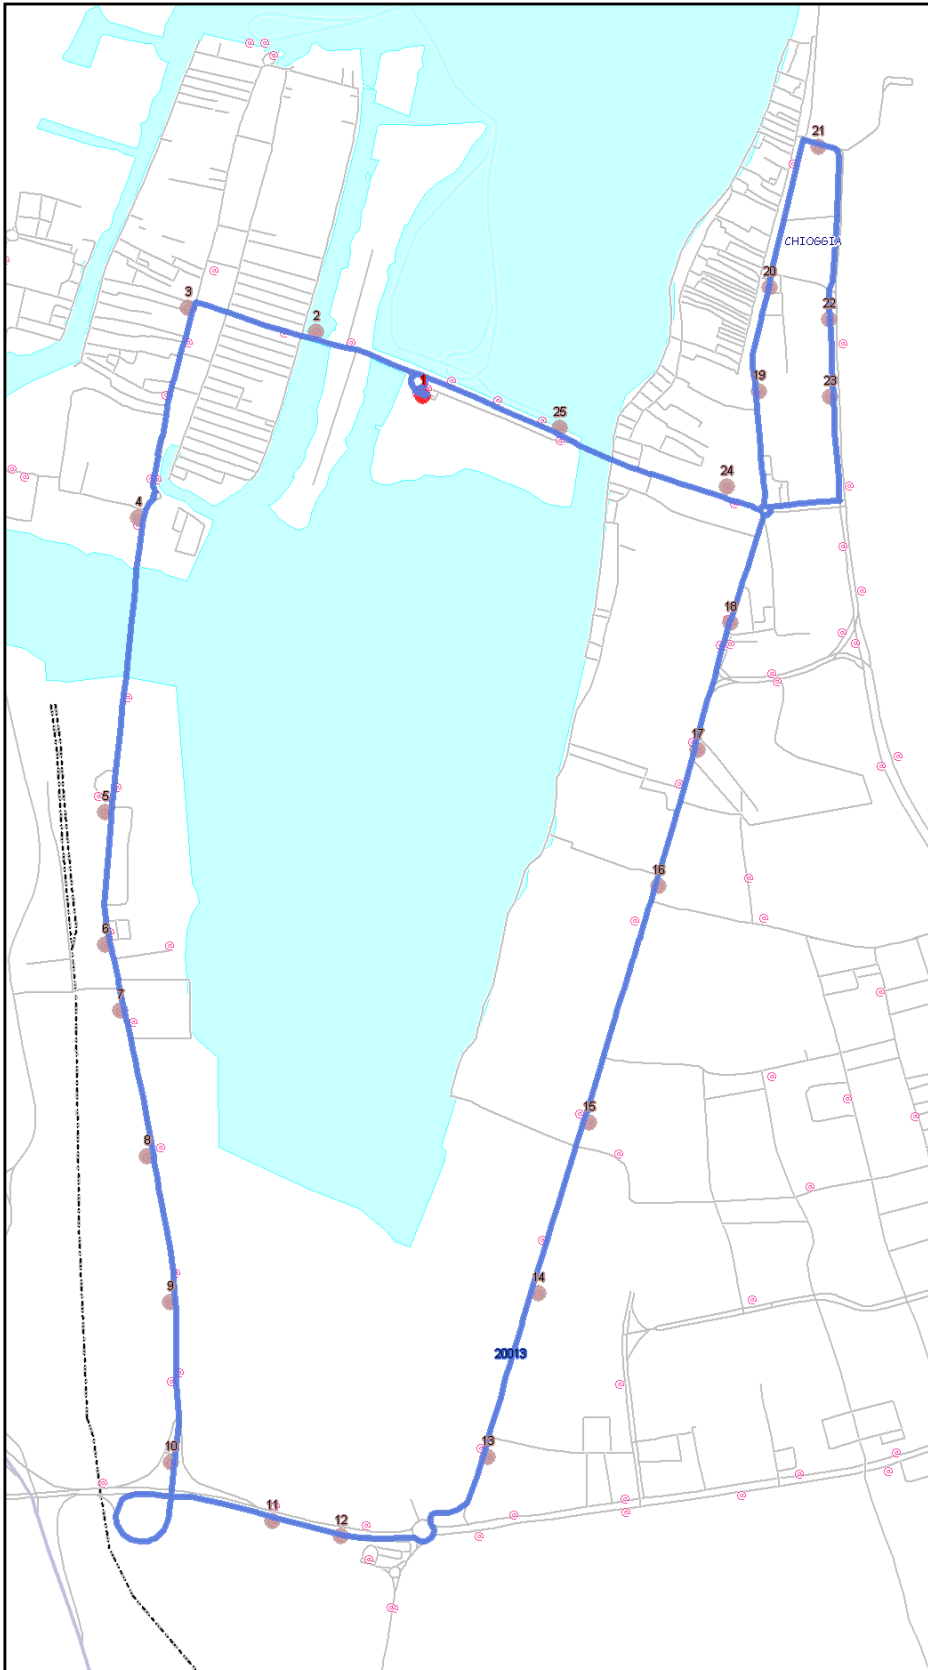

Urbano Chioggia

Percorso: ISOLA DELL'UNIONE - Corso del Popolo - Campo Marconi - Granatieri di Sardegna - Madonna Marina - v.le Padova - v.le Venezia - Momolo - v.le Veneto - ISOLA DELL'UNIONE

Settore
Linea

UC
1

Elenco Fermate

- 1 - S (3276) Isola Unione - UNIONE G
- 2 - (3269) Ponte San Giacomo - San Domenico
- 3 - (3337) Corso del Popolo - San Giacomo
- 4 - (3511) Granatieri Sardegna - Campo Marconi
- 5 - (3341) Stazione - Chioggia FS
- 6 - (3606) Granatieri di Sardegna - Borgo San Giovanni
- 7 - (3342) Granatieri di Sardegna - Berlinguer
- 8 - (3343) Granatieri di Sardegna - De Nicola
- 9 - (3344) Granatieri di Sardegna - Nenni
- 10 - (3345) Granatieri di Sardegna - Longo
- 11 - (3328) Mediterraneo - Fossetta
- 12 - (2938) Mediterraneo - Venturini
- 13 - (3321) Madonna Marina - Ospedale
- 14 - (3323) Madonna Marina - Laguna
- 15 - (3325) Madonna Marina - Cimitero
- 16 - (3495) Madonna Marina - Tirreno
- 17 - (3286) Madonna Marina - San Marco
- 18 - (3284) Padova - Brescia
- 19 - (3280) Venezia - Piemonte
- 20 - (3381) S. Marco - Isonzo
- 21 - (1486) Lungomare - Adriatico
- 22 - (3293) Lungomare - Isonzo
- 23 - (3294) Lungomare - Piemonte
- 24 - (3491) Veneto - Milano
- 25 - (3271) Isola Unione - Parcheggio
- 26 - D (3276) Isola Unione - UNIONE G

S=Salita, D=Discesa, N=Non ferma

Scala

1:6751

Nota: