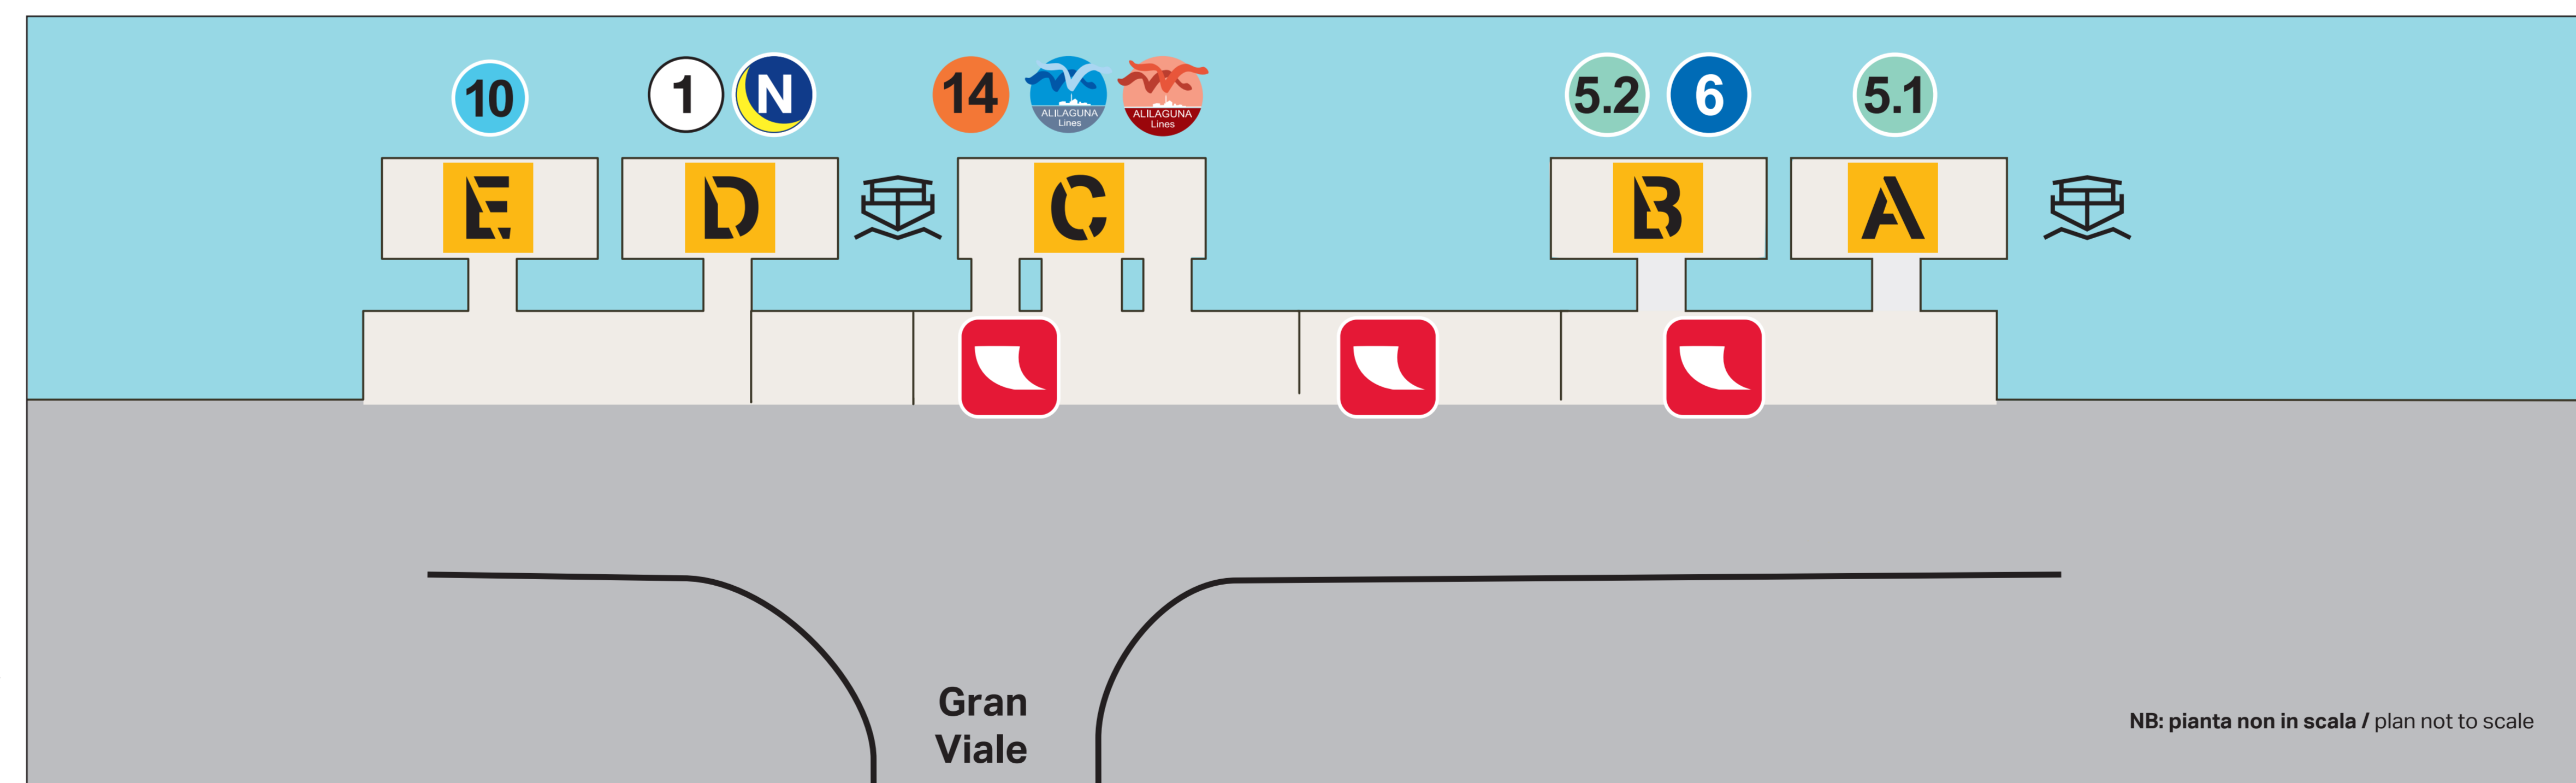

Servizio automobilistico urbano \ Urban bus services

- A** Faro Rocchetta - Malamocco - Lido S.M.E. - P.le Ravà e viceversa.
- B** Lido S.M.E. - Malamocco e viceversa
- C** Via Parri - Ca' Bianca - S.Gallo - Lido S.M.E. e viceversa
- V** Lido S.M.E. - Gran Viale S.M.E. - lungomare Marconi - via Colombo - e viceversa.
- 11** Pellestrina – Lido S.M.E. e viceversa.

Piazzale S. Maria Elisabetta - Imbarchi delle linee di navigazione Departure areas for waterborne services

- A** **H** Ospedale Hospital / Fondamente Nove / Ferrovia [Railway Stn.]
- B** San Marco-San Zaccaria / Zattere / P.le Roma [Bus Stn.] / Ferrovia [Railway Stn.]
- C** **A** San Marco-San Zaccaria; Punta Sabbioni; Fondamente Nove / Murano / Aeroporto Airport; Terminal Crociere - Cruise Terminal
- D** San Marco / Rialto / Ferrovia [Railway Stn.] / P.le Roma [Bus Stn.]
- E** San Marco / Rialto / Ferrovia [Railway Stn.] / P.le Roma [Bus Stn.] / San Marco Giardinetti / (Zattere) / Murano

Punto vendita e
biglietterie automatiche
Ticket Point and
automatic ticket points