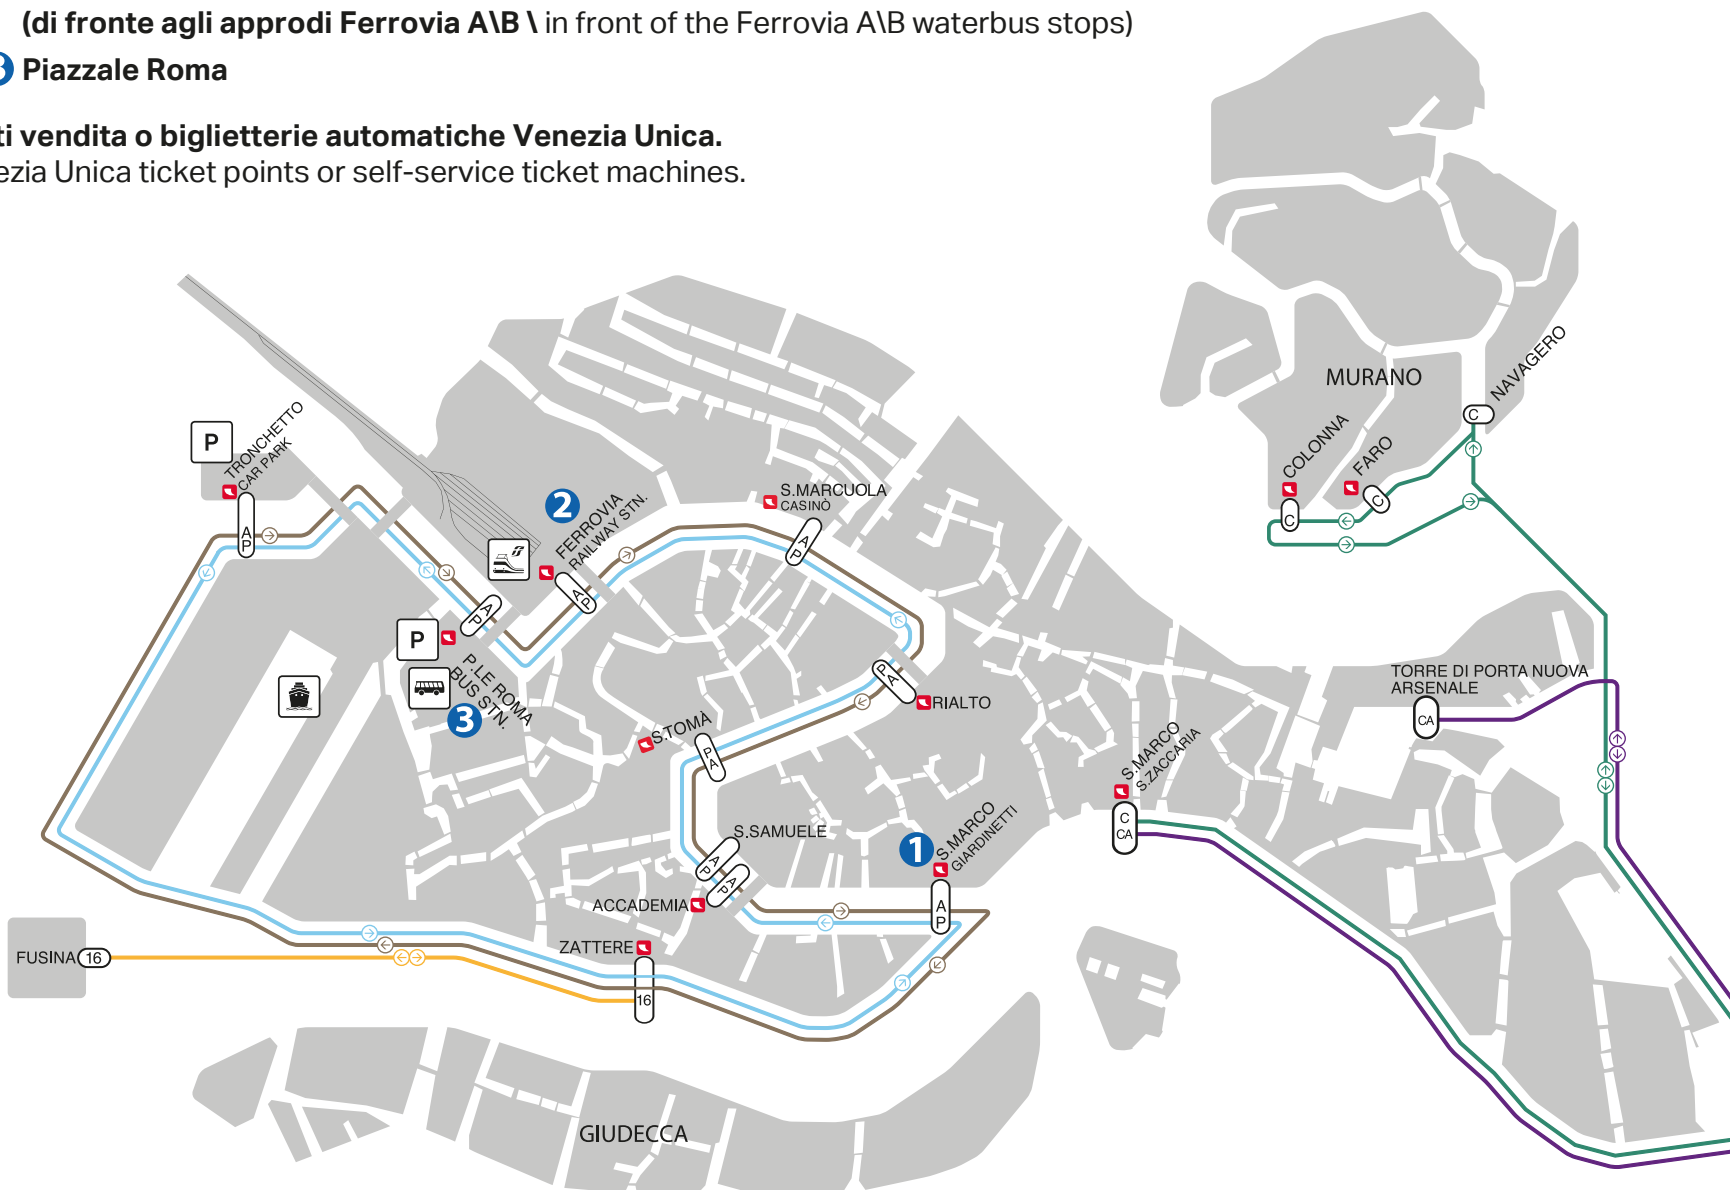

													(A)	(B)
	FUSINA	08.00	09.00	10.00	11.00	12.00	13.00	14.00	15.00	16.00	17.00	18.00	19.00	20.00
VENEZIA \ ZATTERE	GESUATI	08.25	09.25	10.25	11.25	12.25	13.25	14.25	15.25	16.25	17.25	18.25	19.25	20.25
													(A)	(B)
VENEZIA \ ZATTERE	GESUATI	08.30	09.30	10.30	11.30	12.30	13.30	14.30	15.30	16.30	17.30	18.30	19.30	20.30
	FUSINA	08.55	09.55	10.55	11.55	12.55	13.55	14.55	15.55	16.55	17.55	18.55	19.55	20.55

**(A) = corsa effettuata sabato 3, domenica 4 e da giovedì 8 a martedì 13 febbraio 2024**

operated on Saturday 3, Sunday 4 and from 8 to 13 February 2024

**(B) = corsa effettuata da giovedì 8 a martedì 13 febbraio 2024**

operated from February 8 to 13, 2024

**Uffici Informazioni e Accoglienza Turistica \ Tourist Information Offices**

- 1** San Marco 71\f
- 2** Stazione Santa Lucia Railway Stn.  
(di fronte agli approdi Ferrovie A\B \ in front of the Ferrovie A\B waterbus stops)
- 3** Piazzale Roma

# CARNEVALE DI VENEZIA

⊗ **La linea ferma \ The waterbus does stop here.**    ⊗ **La linea non ferma \ The waterbus does not stop here.**