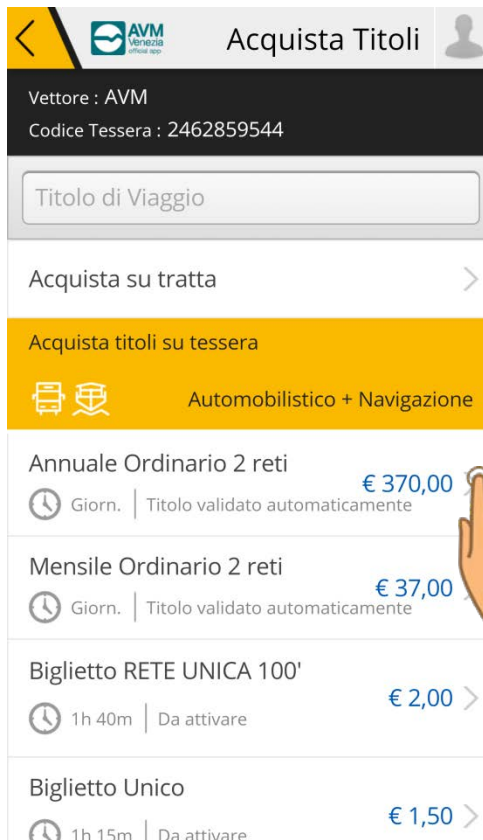

Esegui la registrazione della tessera Venezia Unica (o IMOB) inserendo i dati richiesta nella schermata di registrazione:

Seriale della tessera

Nome

Cognome

Data di nascita

Conferma i dati immessi

Titolo Personale

Annulla

Conferma

Si aprirà l'elenco dei titoli acquistabili con la tua tessera, seleziona il biglietto/ abbonamento interessato.

Annuale Ordinario 2 reti

Consente di viaggiare nell'ambito della rete urbana (Navigazione, Lido, Mestre, Tram, People Mover)

Importo

€ 370,00

L'abbonamento se acquistato entro il 19 del mese in corso si attiverà dal 1 dello stesso mese. Dal giorno 20 l'abbonamento si attiverà dal 1 del mese successivo

Scegli come pagare € 370,00

Conferma il titolo scelto premendo 'Scegli come pagare €370,00'.

AVM VENEZIA Official App

Verrai reindirizzato al sito della carta di credito, il quale ti permetterà di completare l'acquisto inserendo i dati relativi alla carta (numero, data di scadenza, CVV2). Conferma come indicato qui sotto.