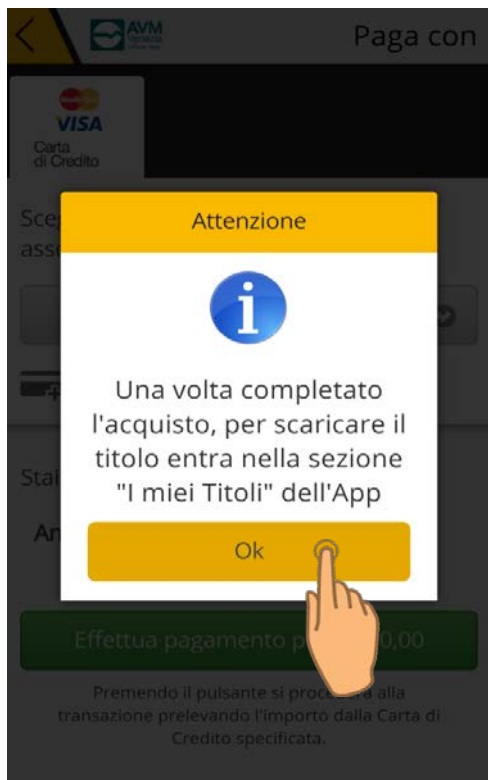

Conferma il titolo scelto premendo 'Scegli come pagare €370,00'.

AVM VENEZIA Official App

Verrai reindirizzato al sito della carta di credito, il quale ti permetterà di completare l'acquisto inserendo i dati relativi alla carta (numero, data di scadenza, CVV2). Conferma come indicato qui sotto.

://www.mycicero.it/↑

Inserisci Carta

Inserisci i dati della tua carta di credito:

Numero Carta

1234567890123456

Scadenza

05 2019

CV2

321

 CVV2 Num
E' il codice di tre cifre che trovi sul retro della tua Carta di Credito

Paga € 370,00

Completato l'acquisto vedrai comparire un messaggio che ti informa che per perfezionare l'operazione devi entrare nella sezione **'I miei Titoli'**. Premi **'Ok'** per essere reindirizzato alla sezione corretta.

L'abbonamento appena acquistato compare nella lista dei titoli **'Da Attivare'**, poiché, essendo per il mese successivo, si auto-validerà allo scattare del giorno 1 del mese di validità trasferendosi nella schermata **'Attivi'**.