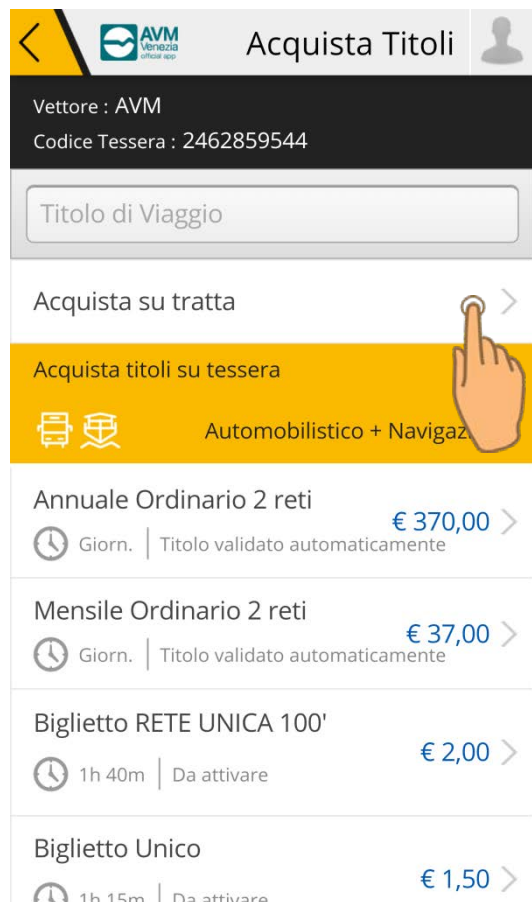

...E PER GLI ABBONAMENTI EXTRAURBANI?

Per l'acquisto degli abbonamenti extraurbani la procedura si articola sulla base della composizione del titolo inserendo punto di origine e destinazione.