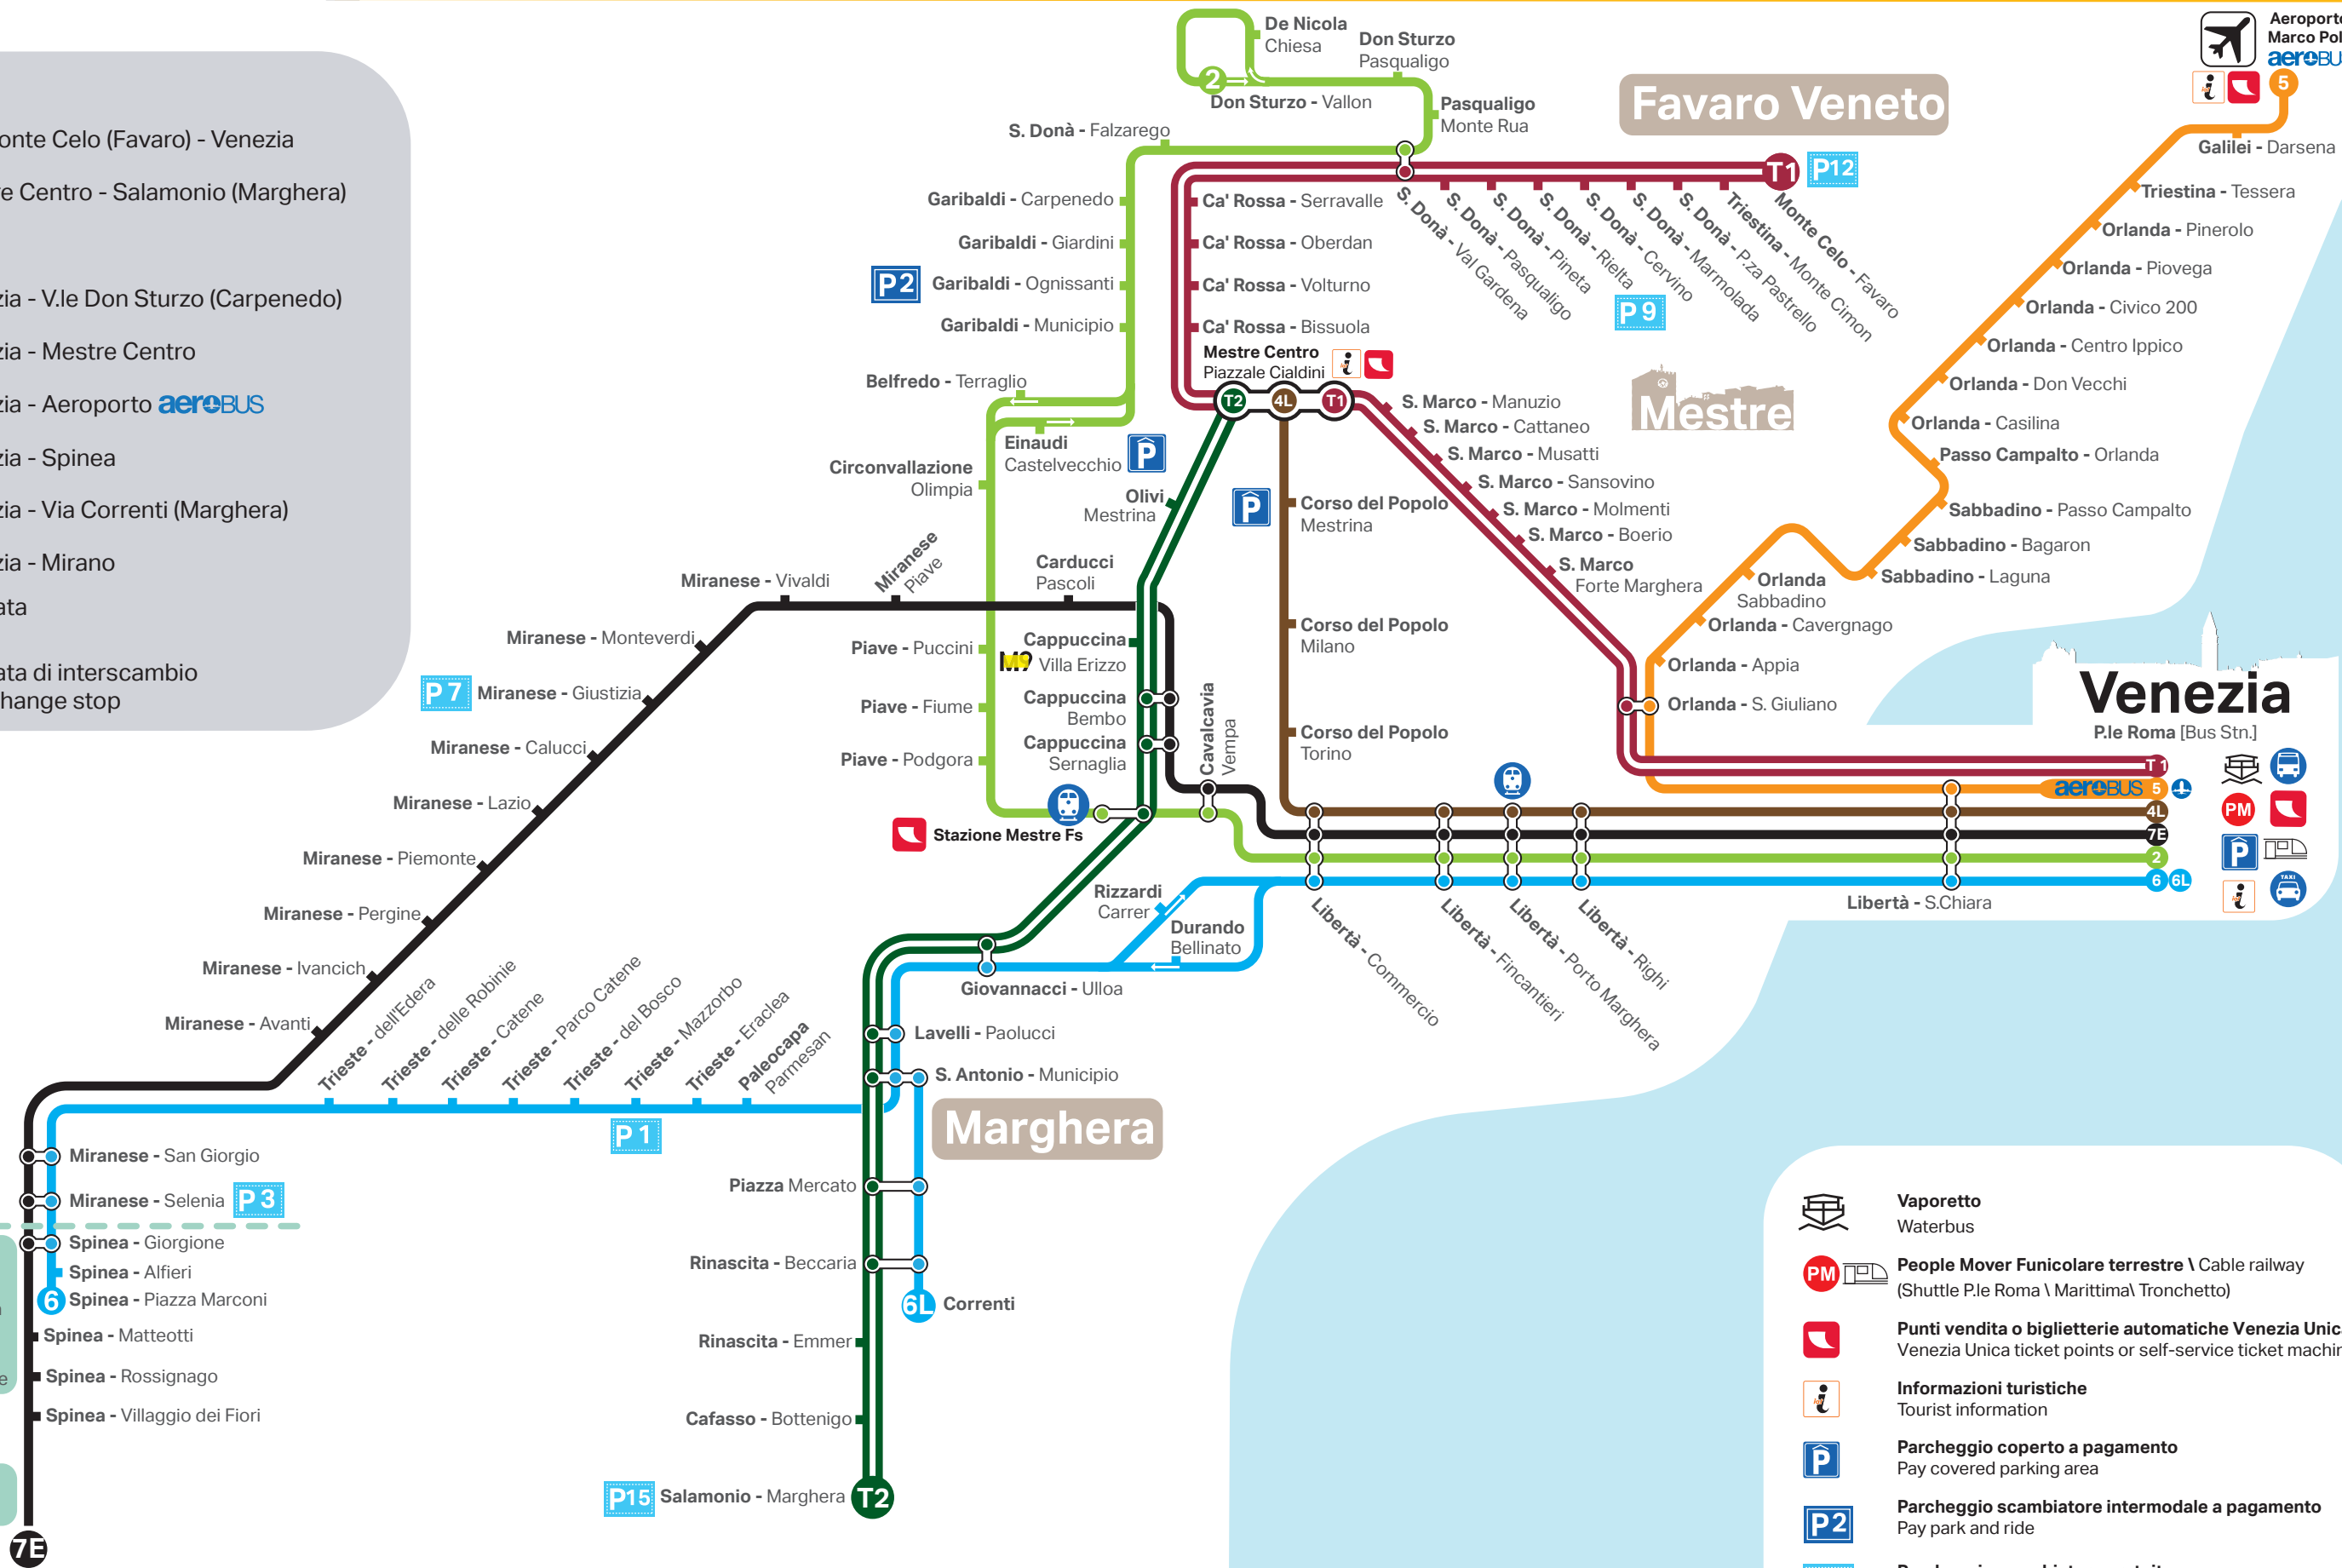

Tram

- **T1** Via Monte Celo (Favaro) - Venezia
- **T2** Mestre Centro - Salamonio (Marghera)

Bus

- **2** Venezia - V.le Don Sturzo (Carpeneo)
- **4L** Venezia - Mestre Centro
- **5** Venezia - Aeroporto **aerobUS**
- **6** Venezia - Spinea
- **6L** Venezia - Via Correnti (Marghera)
- **7E** Venezia - Mirano

- Fermata
- Stop Interchange stop

Spinea

Inizio zona tariffaria extraurbana
Start of the extra-urban fare zone

Mirano

Altre linee automobilistiche urbane ed extraurbane