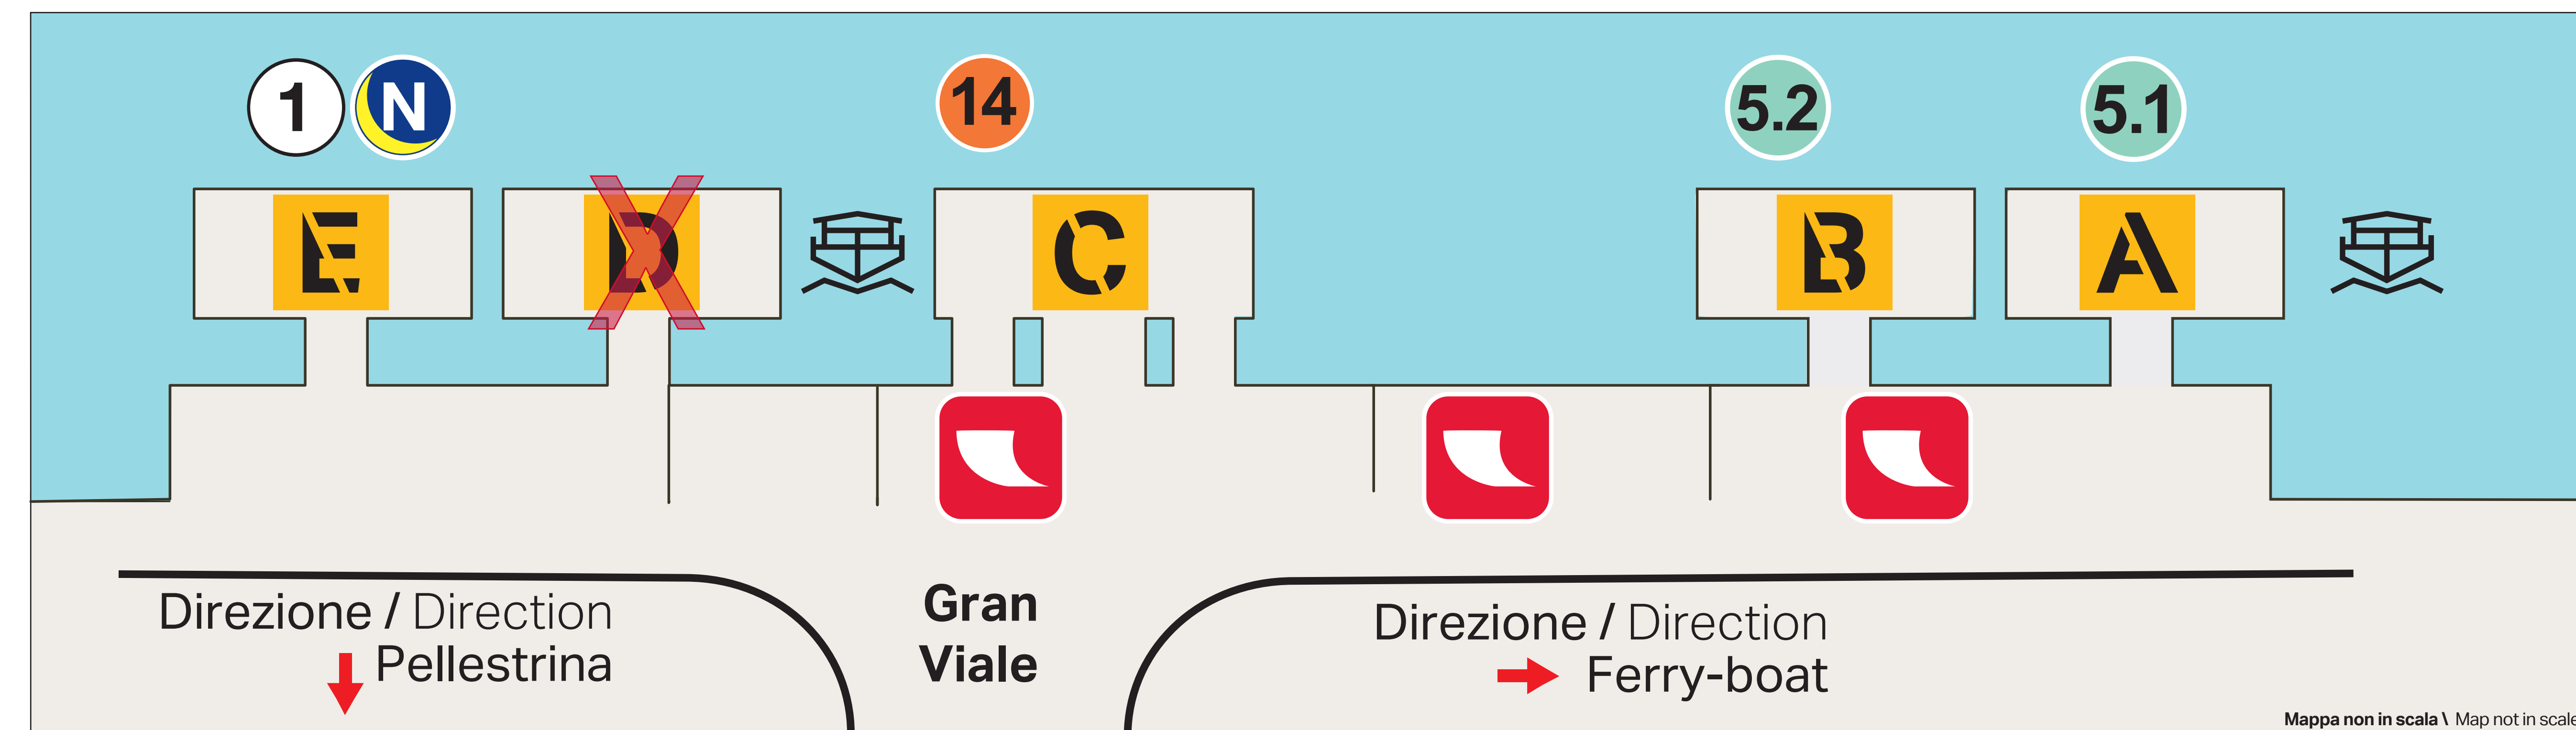

LEGENDA \ LEGEND

Linee bus \ Bus routes

- A** **Malamocco - Lido S.M.E. - P.le Ravà e viceversa \ and return**
- N** **Pellestrina - Lido S.M.E. e viceversa \ and return**
Linea attiva tutto il giorno \ All day long

Approdi \ Waterbus stops

- A** **Per \ To**
Ospedale Hospital - Fondamente Nove - Ferrovia [Railway Stn.];
- B** **Per \ To**
**San Marco-San Zaccaria \ Zattere \ P.le Roma [Bus Stn.] **
Ferrovia [Railway Stn.]
- C** **Per \ To**
San Marco-San Zaccaria; Punta Sabbioni
- E** **Per \ To**
San Marco - Rialto - Ferrovia [Railway Stn.] - P.le Roma [Bus Stn.]

Piazzale S. Maria Elisabetta - Imbarchi delle linee di navigazione
Departure areas for waterborne services

Punto vendita e biglietterie automatiche \ Ticket point and self-service ticket machines