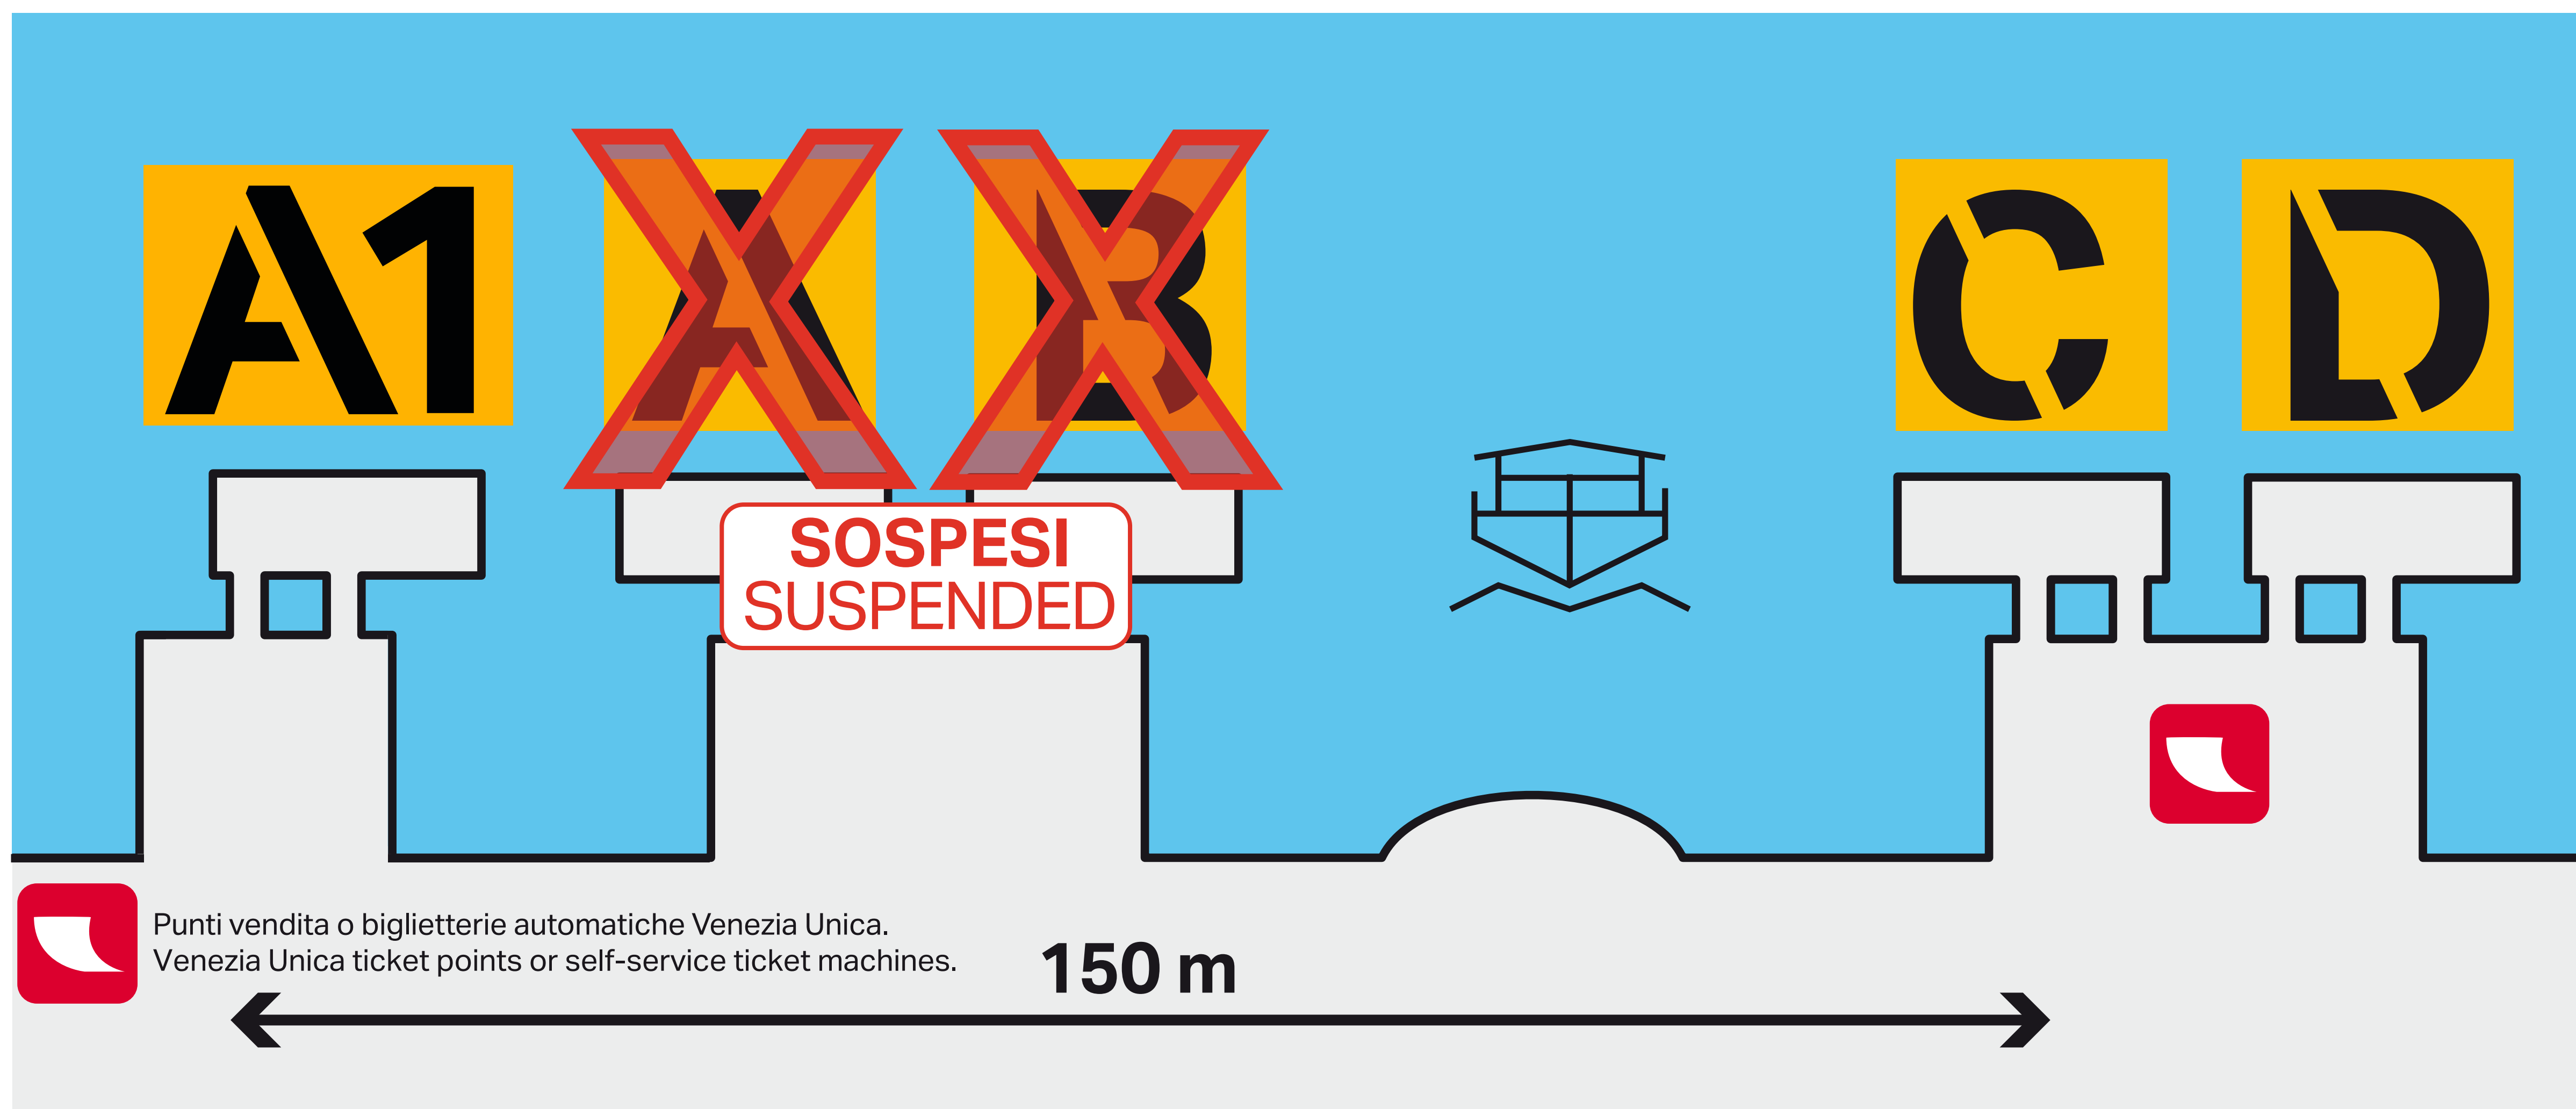

dal \ from 11.03.2020

Ricordati di consultare gli orari \ Remember to read the timetables

partenze da \ departures from

A1
per \ to

Aeroporto Airport
San Marco

C
per \ to

Ferrovia [Railway stn.] \ P.le Roma [Bus stn.]

1

Ferrovia [Railway stn.] \ P.le Roma [Bus stn.] \ Tronchetto [Car Park]

2

Ferrovia [Railway stn.] \ P.le Roma [Bus stn.]

2/

Ferrovia [Railway stn.] \ P.le Roma [Bus stn.] \ Tronchetto [Car Park]

N

~~**A**~~ ~~**B**~~